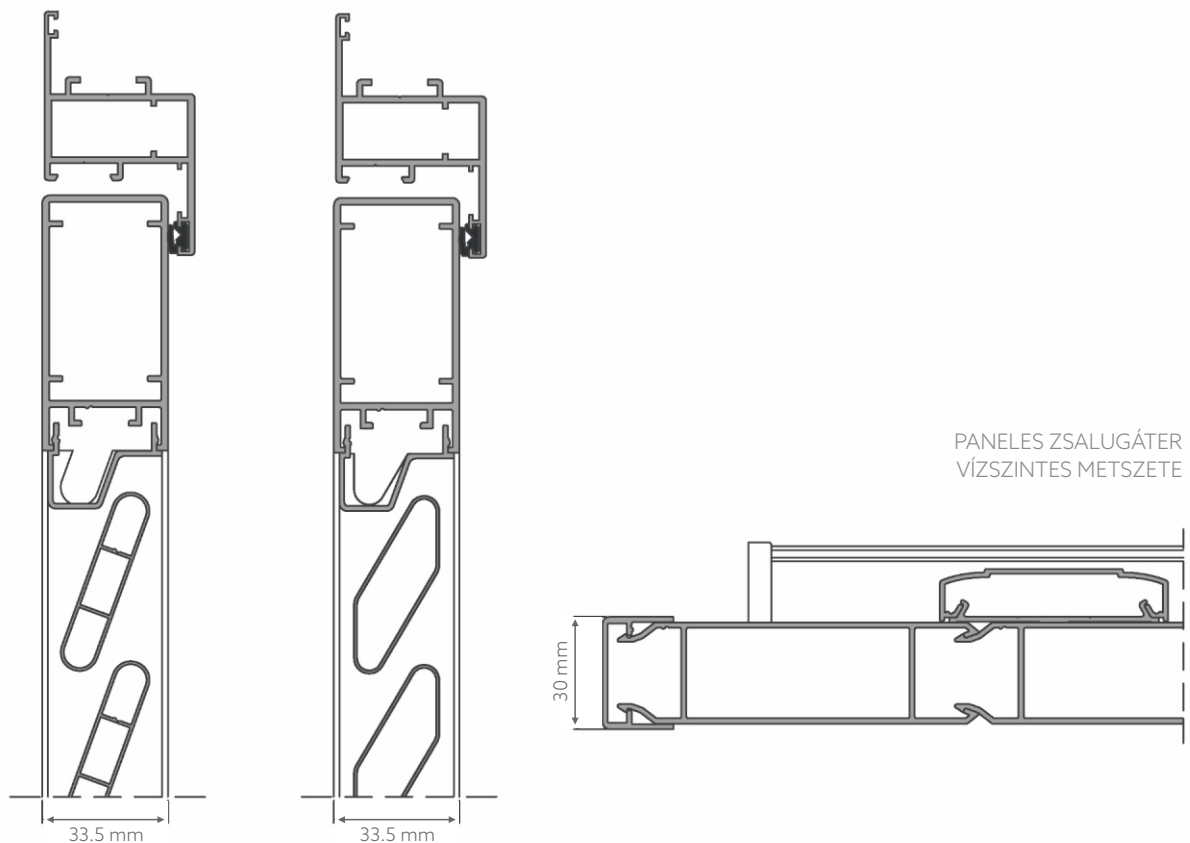

### ECLIPSE 33 - A RENDSZER JELLEMZŐI

A zsalugáter rendszer dekorációs elem, ami kiemel minden homlokzatot, és jóvoltából az épület egyéni jelleget kap.

A zsalugátereink a piacon kapható, fa zsalugáterek alternatívái. Az Eclipse 33 zsalugáterek kétféle változatban kaphatók - fix lamellás és paneles.

A zsalugáterek célja, hogy védje a helyiséget a túlzott benapozástól. Az Eclipse 33 egy kitűnő, a lakásépítésben alkalmazott megoldás.

A FIX LAMELLÁS ZSALUGÁTER FÜGGŐLEGES METSZETE

A RENDSZER JELLEMZŐI		
	FIX LAMELLÁS ZSALUGÁTER	PANELES ZSALUGÁTER
Egy szárny maximális méretei	900x2400	900x2400
Zsalugáter vastagsága	33,5 mm	30 mm
A keret látható szélessége	68 mm	18 mm
Kitöltés vastagsága	27 mm	27 mm
Szerelési mód	Kerethez, falhoz	Falhoz