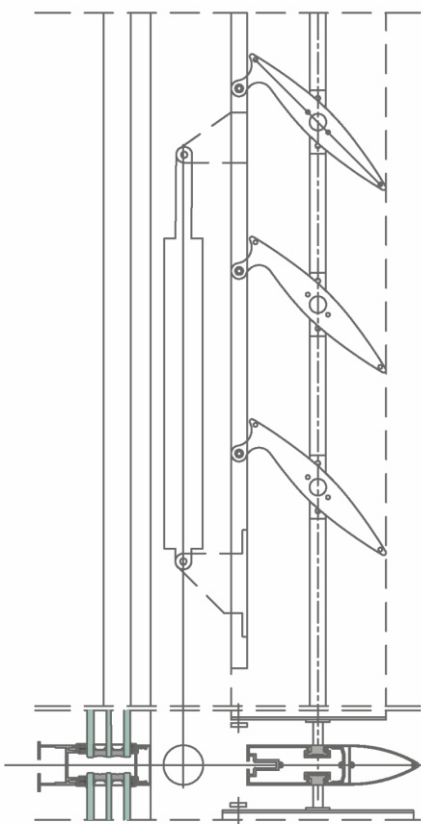

A RENDSZER ELŐNYEI

- automata vezérlés lehetősége,
- a termék többféle változatban kapható
- homlokzati,
- az épület komplex napvédelme,
- az épület tömegének gazdagítása fénytörőkkel,
- az épületben tartózkodók munkakényelmének növelése a belső terekbe bejutó fény visszaverésével és szétszórásával,
- a helyiségek légkondicionálási költségeinek csökkentése,
- egyéb Yawal rendszerekkel kombinálható.

YAWAL SUN PROTECTION - MOZGATHATÓ VÁLTOZAT